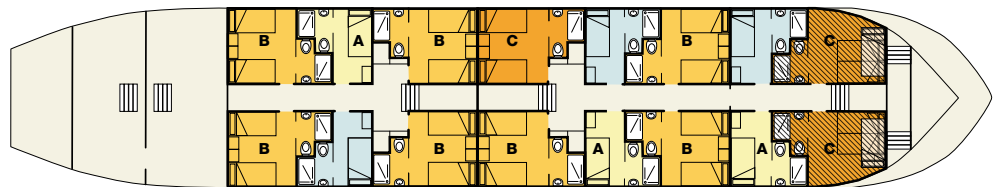

AVE MARIA

1 AUSSTATTUNG

Kapazität: 40 Gäste
 Länge: 41 m
 Breite: 7,5 m
 Tiefgang: 1,05 m

2 KABINEN

- › 4 Superior Zweibettkabinen (2 können Drei- oder Vierbettkabinen mit Etagenbetten werden) auf dem Hauptdeck, von ungefähr 11 m²
 - › 10 Standard Zweibettkabinen (3 können Dreibettkabinen mit Etagenbett werden) auf dem Unterdeck, von ungefähr 11 m²
 - › 3 Etagenbettkabinen (jede kann als Einzelkabine benutzt werden) auf dem Unterdeck, von ca. 7,5 m².
- Jede Kabine verfügt über große Fenster (zu öffnende in den Superiorkabinen), niedrige Betten, DU/WC und Klimaanlage. Die Bettgröße ist 2 x 0,80 m. Jedes Doppelbett kann in 2 Einzelbetten getrennt werden.

3 DAS WOHNZIMMER

- Größe 11 x 7,5 m. Klimatisierter Aufenthaltsraum in zwei Bereiche unterteilt:
- › Restaurant (33 Sitzplätze)
 - › Lounge (bis 28 Sitzplätze)

4 ZUSÄTZLICHE FUNKTIONEN

- › 2 Sonnendecke
- › Abstellfläche für Fahrräder (ca. 40 auf-gehängte Fahrräder)
- › kostenlose WiFi mit 2 Computern
- › 55" Flachbildschirm in der Lounge für Internet/Videos
- › Haartrockner verfügbar auf Anfrage
- › Kaffee und Tee Machine zur Selbstbedienung

5 TOUREN

Mantua-Venedig/
 Venedig-Mantua,
 Bozen-Mantua-Venedig:

Kabinenart

D

Zweibett/
 Doppelkabine
 2+1(+1)
 Zweibettkabine
 2

C

Zweibett/
 Doppelkabine
 2+1(+1)
 Doppelkabine
 2+1(+1)

B

> 10 Zweibettkabinen (eine davon kann als Dreibettkabine verkauft werden) von 7/8 m².

Jede Kabine verfügt über niedrige getrennte Betten, eigenes DU/WC und Bullaugen. Alle gemeinsamen Räume sind klimatisiert und die Kabinen genießen die klimatisierte Luft, die aus dem entsprechenden Korridor kommt.