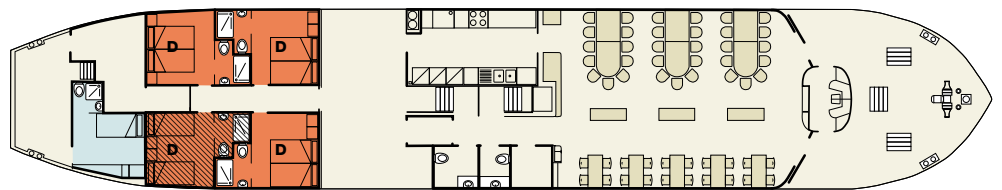

AVE MARIA

1 AUSSTATTUNG

Kapazität: 40 Gäste
 Länge: 41 m
 Breite: 7,5 m
 Tiefgang: 1,05 m

2 KABINEN

- › 4 Superior Zweibettkabinen (2 können Drei- oder Vierbettkabinen mit Etagenbetten werden) auf dem Hauptdeck, von ungefähr 11 m²
 - › 10 Standard Zweibettkabinen (3 können Dreibettkabinen mit Etagenbett werden) auf dem Unterdeck, von ungefähr 11 m²
 - › 3 Etagenbettkabinen (jede kann als Einzelkabine benutzt werden) auf dem Unterdeck, von ca. 7,5 m².
- Jede Kabine verfügt über große Fenster (zu öffnende in den Superiorkabinen), niedrige Betten, DU/WC und Klimaanlage. Die Bettgröße ist 2 x 0,80 m. Jedes Doppelbett kann in 2 Einzelbetten getrennt werden.

3 DAS WOHNZIMMER

- Größe 11 x 7,5 m. Klimatisierter Aufenthaltsraum in zwei Bereiche unterteilt:
- › Restaurant (33 Sitzplätze)
 - › Lounge (bis 28 Sitzplätze)

4 ZUSÄTZLICHE FUNKTIONEN

- › 2 Sonnendecke
- › Abstellfläche für Fahrräder (ca. 40 auf-gehängte Fahrräder)
- › kostenlose WiFi mit 2 Computern
- › 55" Flachbildschirm in der Lounge für Internet/Videos
- › Haartrockner verfügbar auf Anfrage
- › Kaffee und Tee Machine zur Selbstbedienung

5 TOUREN

Mantua-Venedig/
 Venedig-Mantua,
 Bozen-Mantua-Venedig:

Kabinenart

D

Zweibett/
 Doppelkabine
 2+1(+1)
 Zweibettkabine
 2

C

Zweibett/
 Doppelkabine
 2+1(+1)
 Doppelkabine
 2+1(+1)

B

> 10 Zweibettkabinen (eine davon kann als Dreibettkabine verkauft werden) von 7/8 m².

Jede Kabine verfügt über niedrige getrennte Betten, eigenes DU/WC und Bullaugen. Alle gemeinsamen Räume sind klimatisiert und die Kabinen genießen die klimatisierte Luft, die aus dem entsprechenden Korridor kommt.