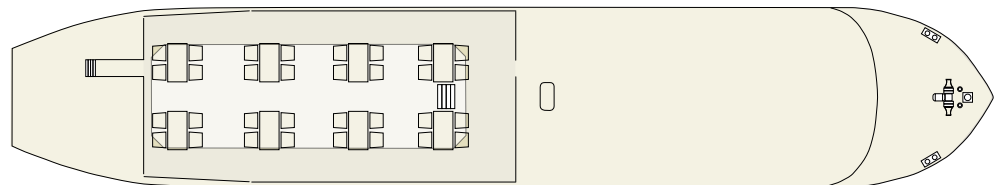

AVE MARIA

1 AUSSTATTUNG

Kapazität: 40 Gäste
 Länge: 41 m
 Breite: 7,5 m
 Tiefgang: 1,05 m

2 KABINEN

- › 4 Superior Zweibettkabinen (2 können Drei- oder Vierbettkabinen mit Etagenbetten werden) auf dem Hauptdeck, von ungefähr 11 m²
 - › 10 Standard Zweibettkabinen (3 können Dreibettkabinen mit Etagenbett werden) auf dem Unterdeck, von ungefähr 11 m²
 - › 3 Etagenbettkabinen (jede kann als Einzelkabine benutzt werden) auf dem Unterdeck, von ca. 7,5 m².
- Jede Kabine verfügt über große Fenster (zu öffnende in den Superiorkabinen), niedrige Betten, DU/WC und Klimaanlage. Die Bettgröße ist 2 x 0,80 m. Jedes Doppelbett kann in 2 Einzelbetten getrennt werden.

3 DAS WOHNZIMMER

- Größe 11 x 7,5 m. Klimatisierter Aufenthaltsraum in zwei Bereiche unterteilt:
- › Restaurant (33 Sitzplätze)
 - › Lounge (bis 28 Sitzplätze)

4 ZUSÄTZLICHE FUNKTIONEN

- › 2 Sonnendecke
- › Abstellfläche für Fahrräder (ca. 40 auf-gehängte Fahrräder)
- › kostenlose WiFi mit 2 Computern
- › 55" Flachbildschirm in der Lounge für Internet/Videos
- › Haartrockner verfügbar auf Anfrage
- › Kaffee und Tee Machine zur Selbstbedienung

5 TOUREN

Mantua-Venedig/
 Venedig-Mantua,
 Bozen-Mantua-Venedig:

Kabinenart

D

Zweibett/
 Doppelkabine
 2+1(+1)
 Zweibettkabine
 2

C

Zweibett/
 Doppelkabine
 2+1(+1)
 Doppelkabine
 2+1(+1)

B

> 10 Zweibettkabinen (eine davon kann als Dreibettkabine verkauft werden) von 7/8 m².

Jede Kabine verfügt über niedrige getrennte Betten, eigenes DU/WC und Bullaugen. Alle gemeinsamen Räume sind klimatisiert und die Kabinen genießen die klimatisierte Luft, die aus dem entsprechenden Korridor kommt.